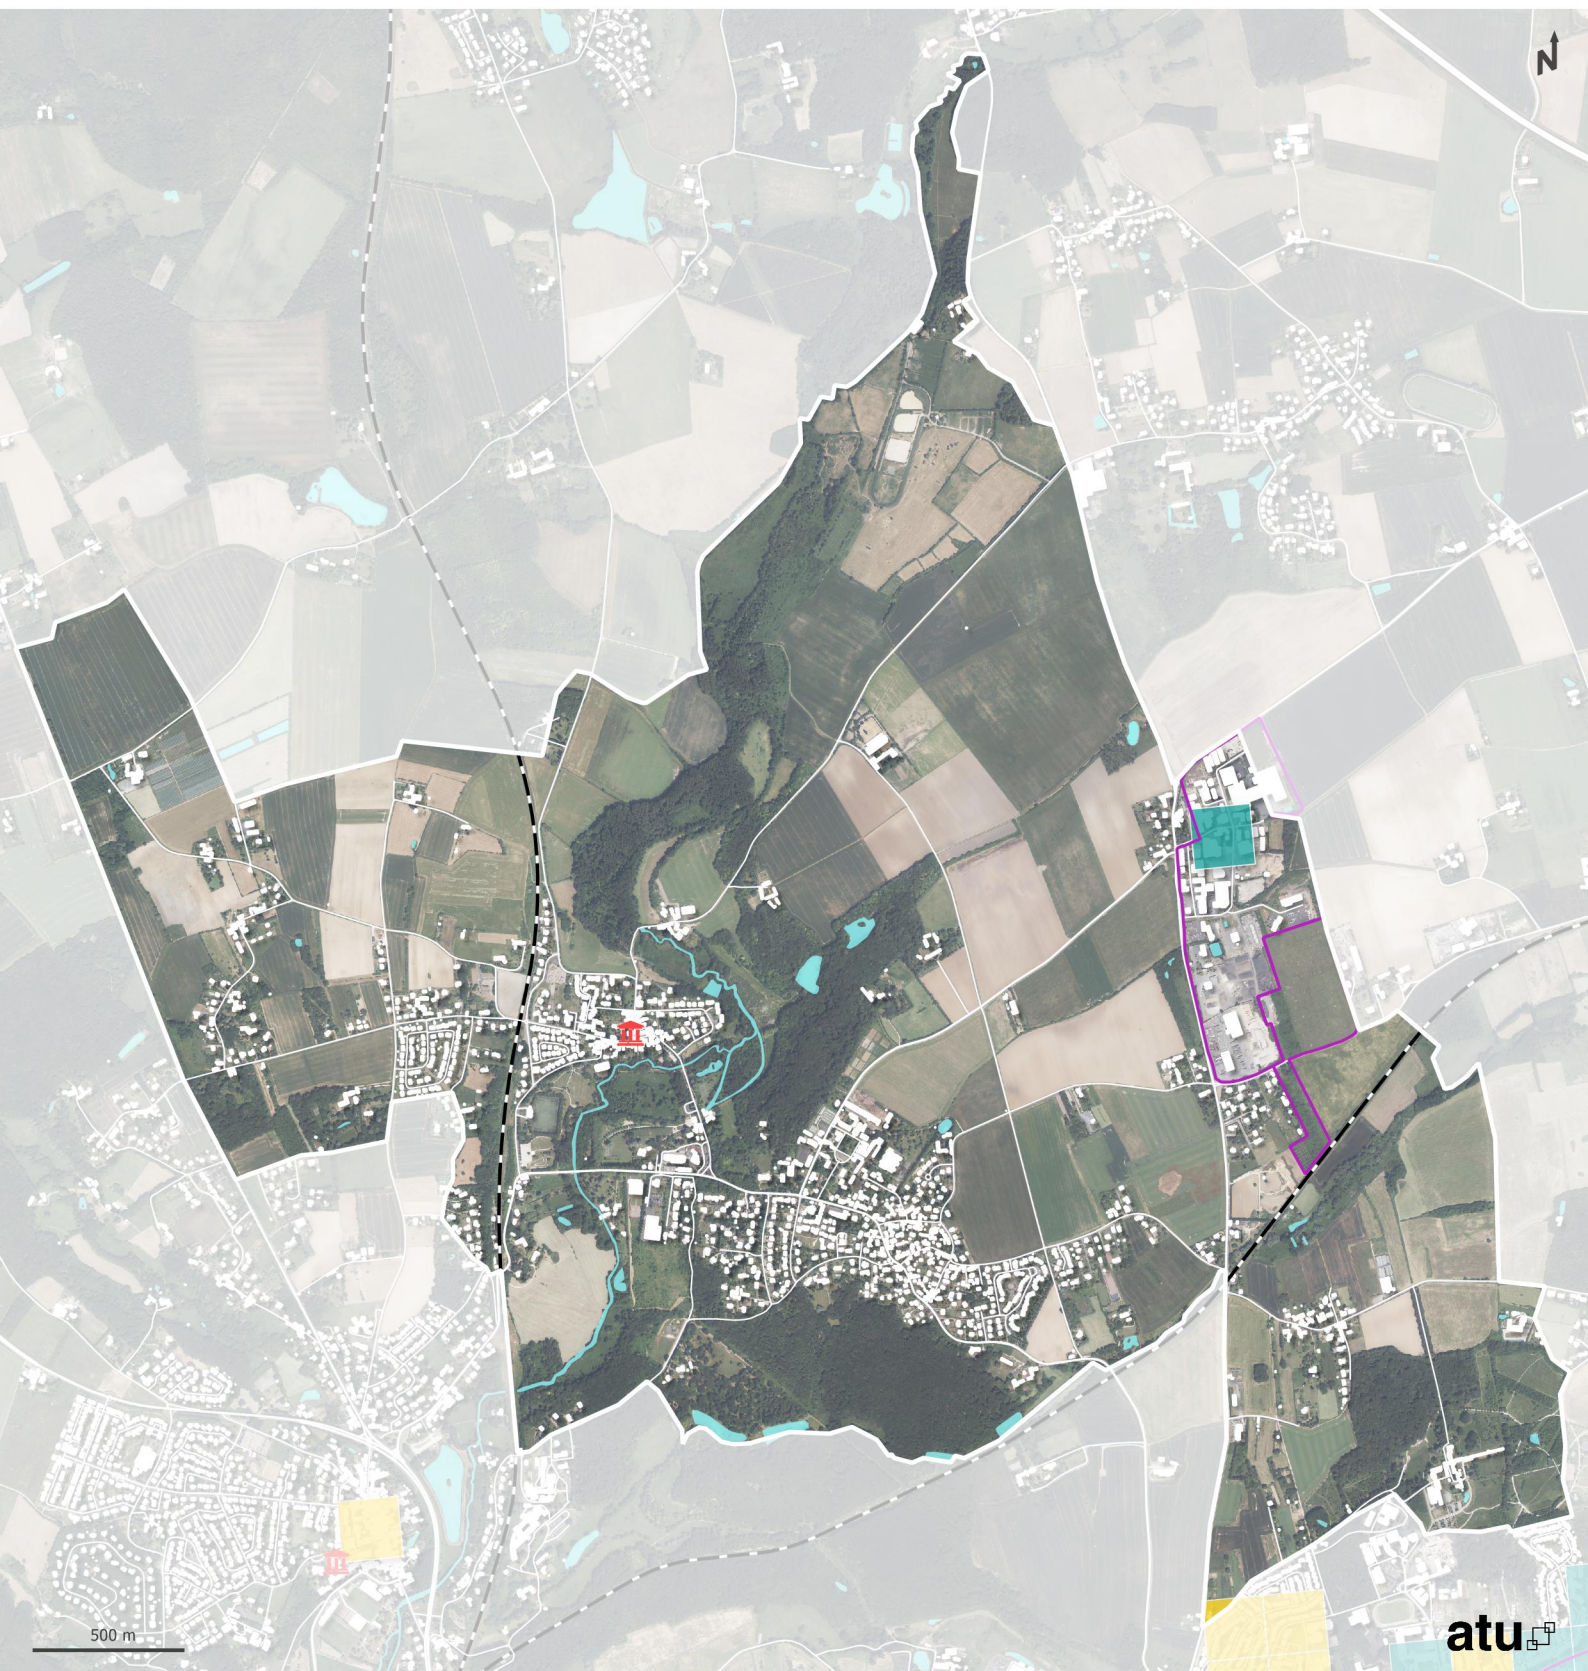

Mettray - Tours Métropole Val de Loire

Températures de surfaces  
le 17 juin 2022

Éléments repères

-  Mairie
-  Zone d'activités

Réseau routier

-  Autoroute
-  Boulevard périphérique

Réseau ferroviaire

-  LGV
-  Voie ferrée

- Mairie
- Zone d'activités

**Réseau routier**

- Autoroute
- Boulevard périphérique

**Réseau ferroviaire**

- LGV
- Voie ferrée

### Vulnérabilité socio-démographique

- Très forte vulnérabilité socio-démographique
- Forte vulnérabilité socio-démographique
- Faible vulnérabilité socio-démographique

### Réseau routier

- Autoroute
- Boulevard périphérique