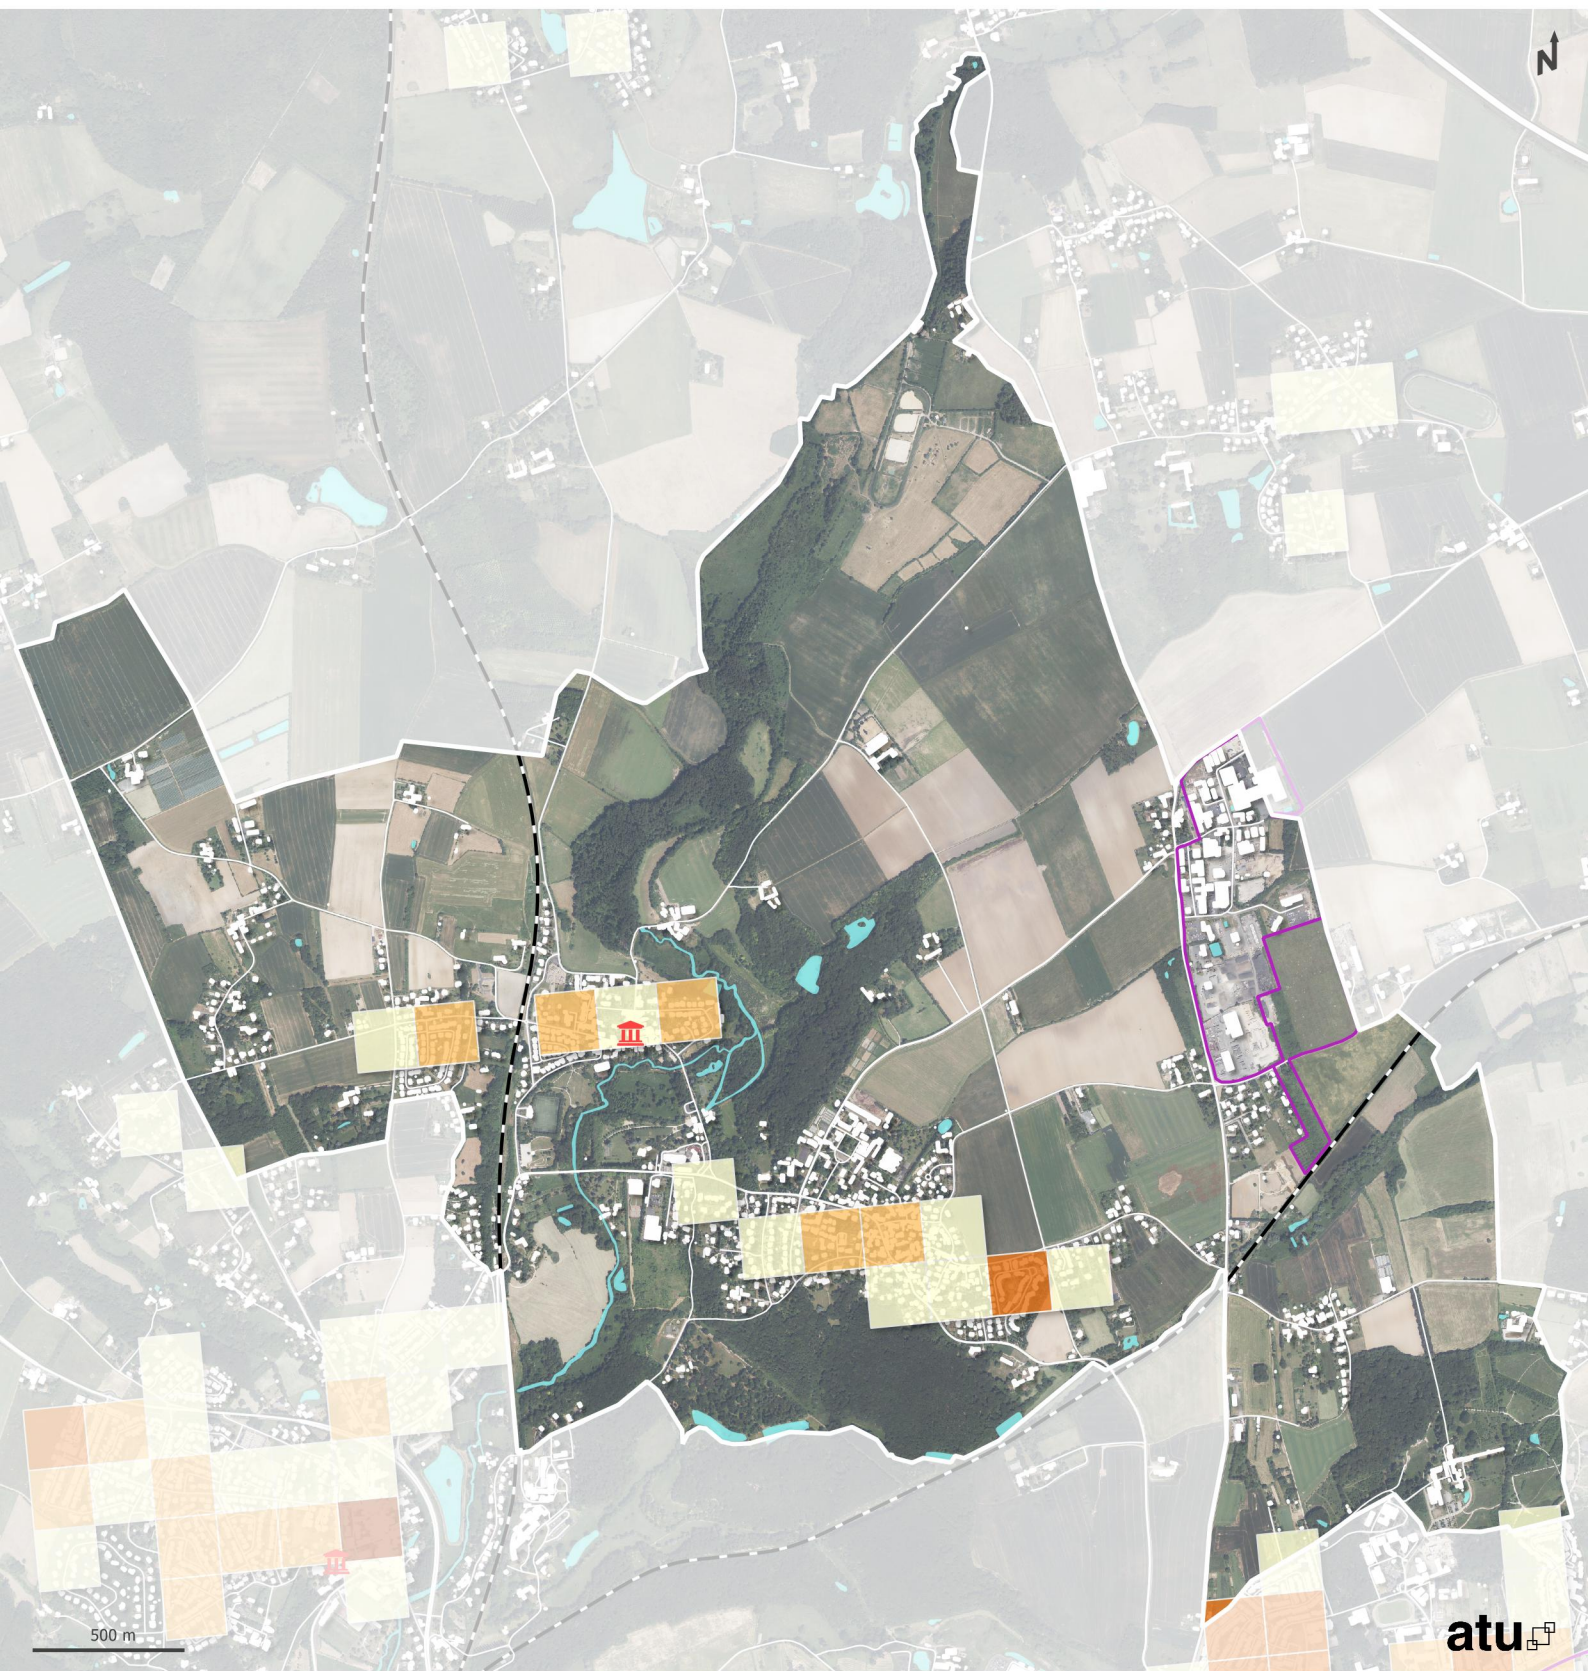

Mettray - Tours Métropole Val de Loire

Températures de surfaces  
le 17 juin 2022

Éléments repères

-  Mairie
-  Zone d'activités

Réseau routier

-  Autoroute
-  Boulevard périphérique

Réseau ferroviaire

-  LGV
-  Voie ferrée

Mettray - Tours Métropole Val de Loire

**Carreau densément peuplé (10hab/ha) soumis à des températures de surfaces moyennes de 30°C et plus**

- Enjeu très fort
- Enjeu fort
- Enjeu moyen
- Enjeu faible

**Éléments repères**

- Mairie
- Zone d'activités

**Réseau routier**

- Autoroute
- Boulevard périphérique

**Réseau ferroviaire**

- LGV
- Voie ferrée

### Réseau routier

- Autoroute
- Boulevard périphérique