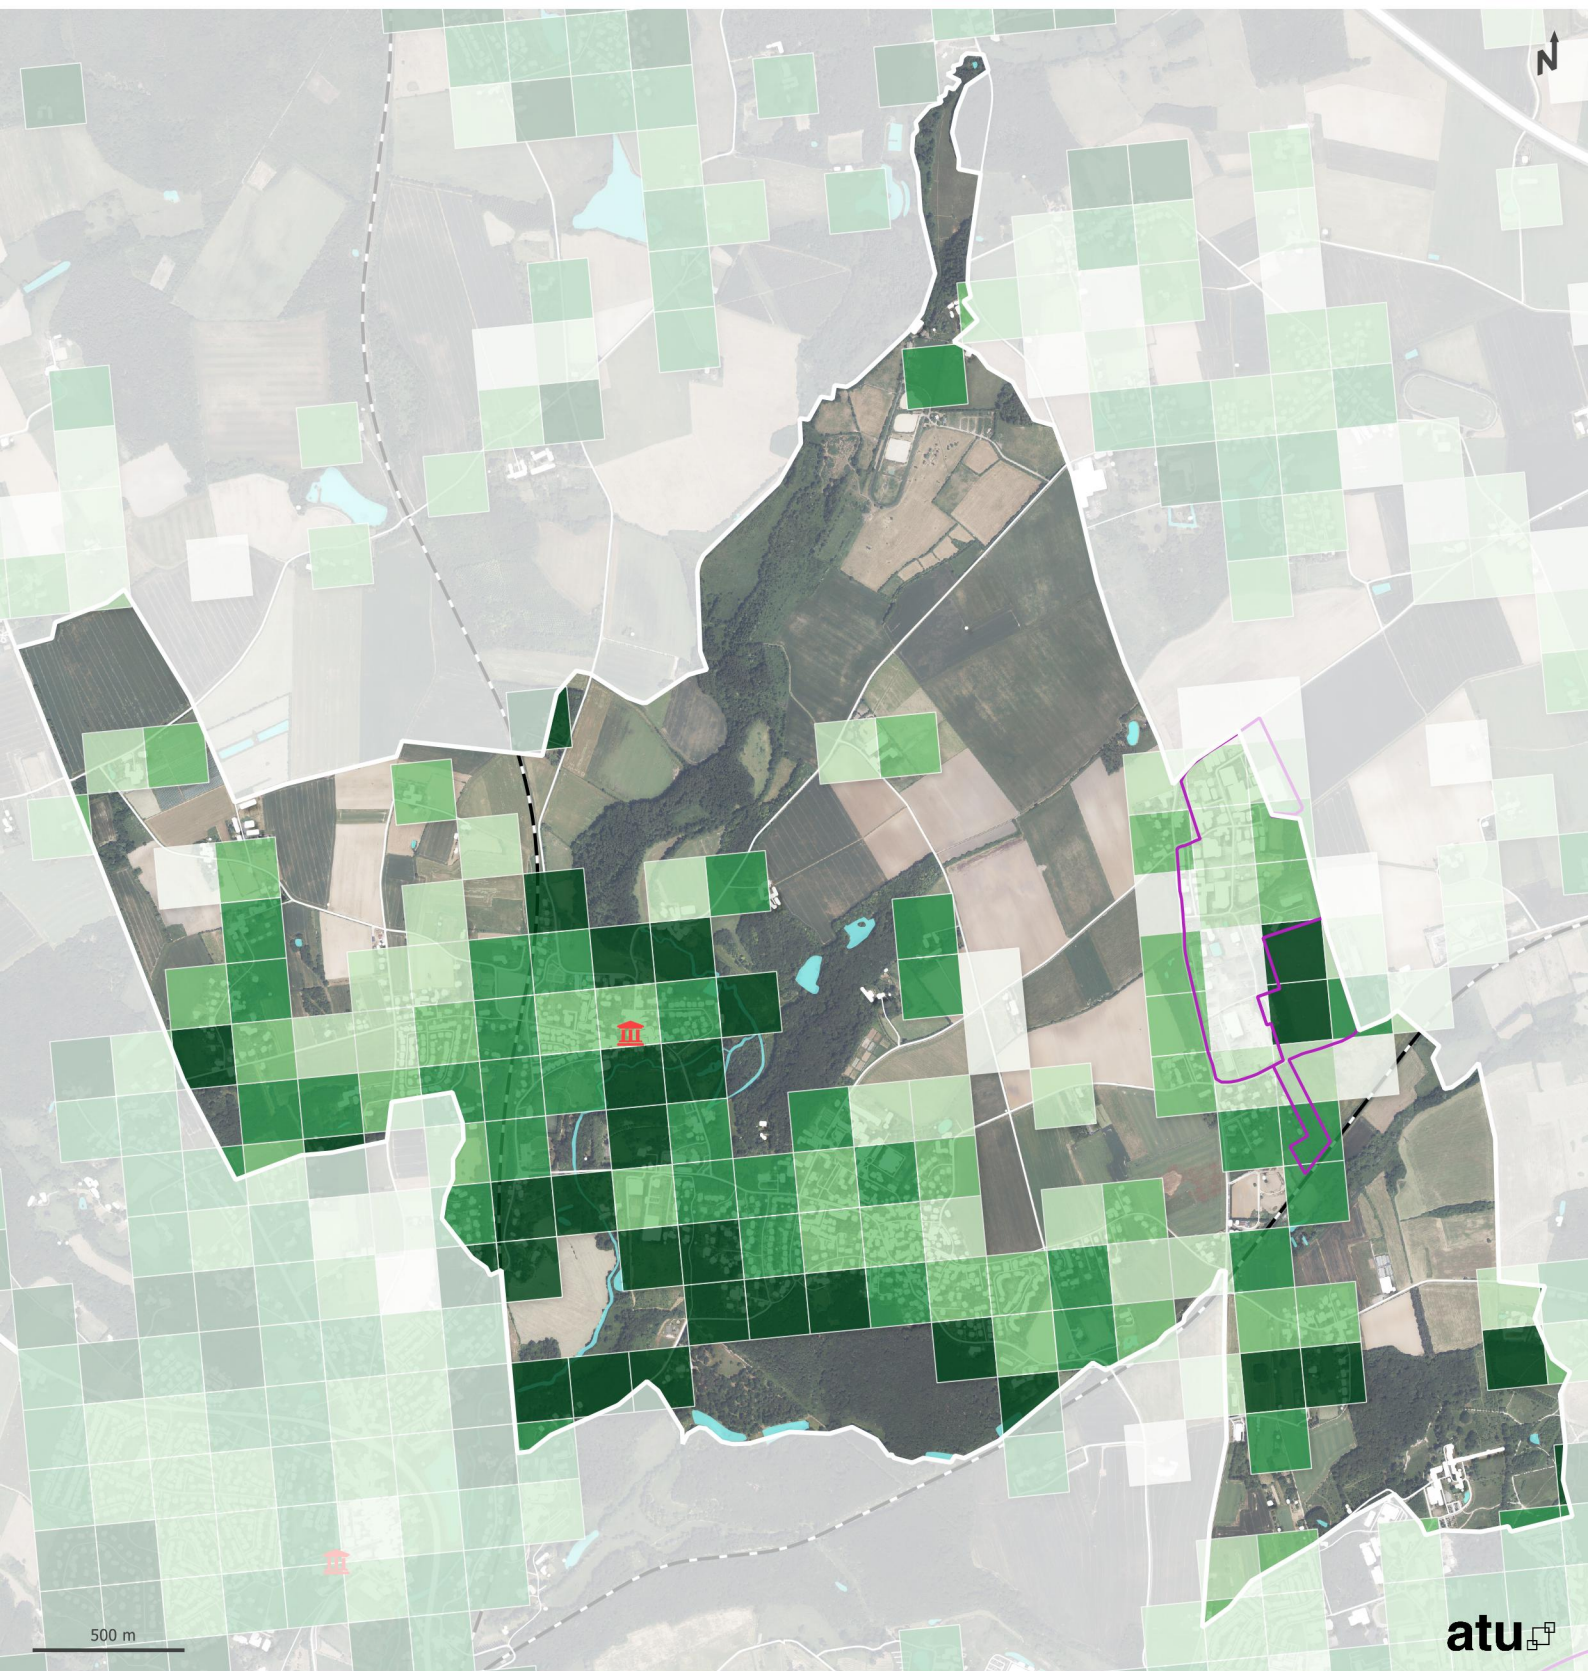

### Réseau routier

- Autoroute
- Boulevard périphérique

### Réseau ferroviaire

- LGV
- Voie ferrée

Mettray - Tours Métropole Val de Loire

**Part d'espaces imperméabilisés par carreau (200 mètres de côté)**

- 20% ou moins
- Entre 21% et 40%
- Entre 41% et 60%
- Entre 61% et 80%
- Plus de 80%

**Éléments repères**

- Mairie
- Zone d'activités

**Réseau routier**

- Autoroute
- Boulevard périphérique

**Réseau ferroviaire**

- LGV
- Voie ferrée