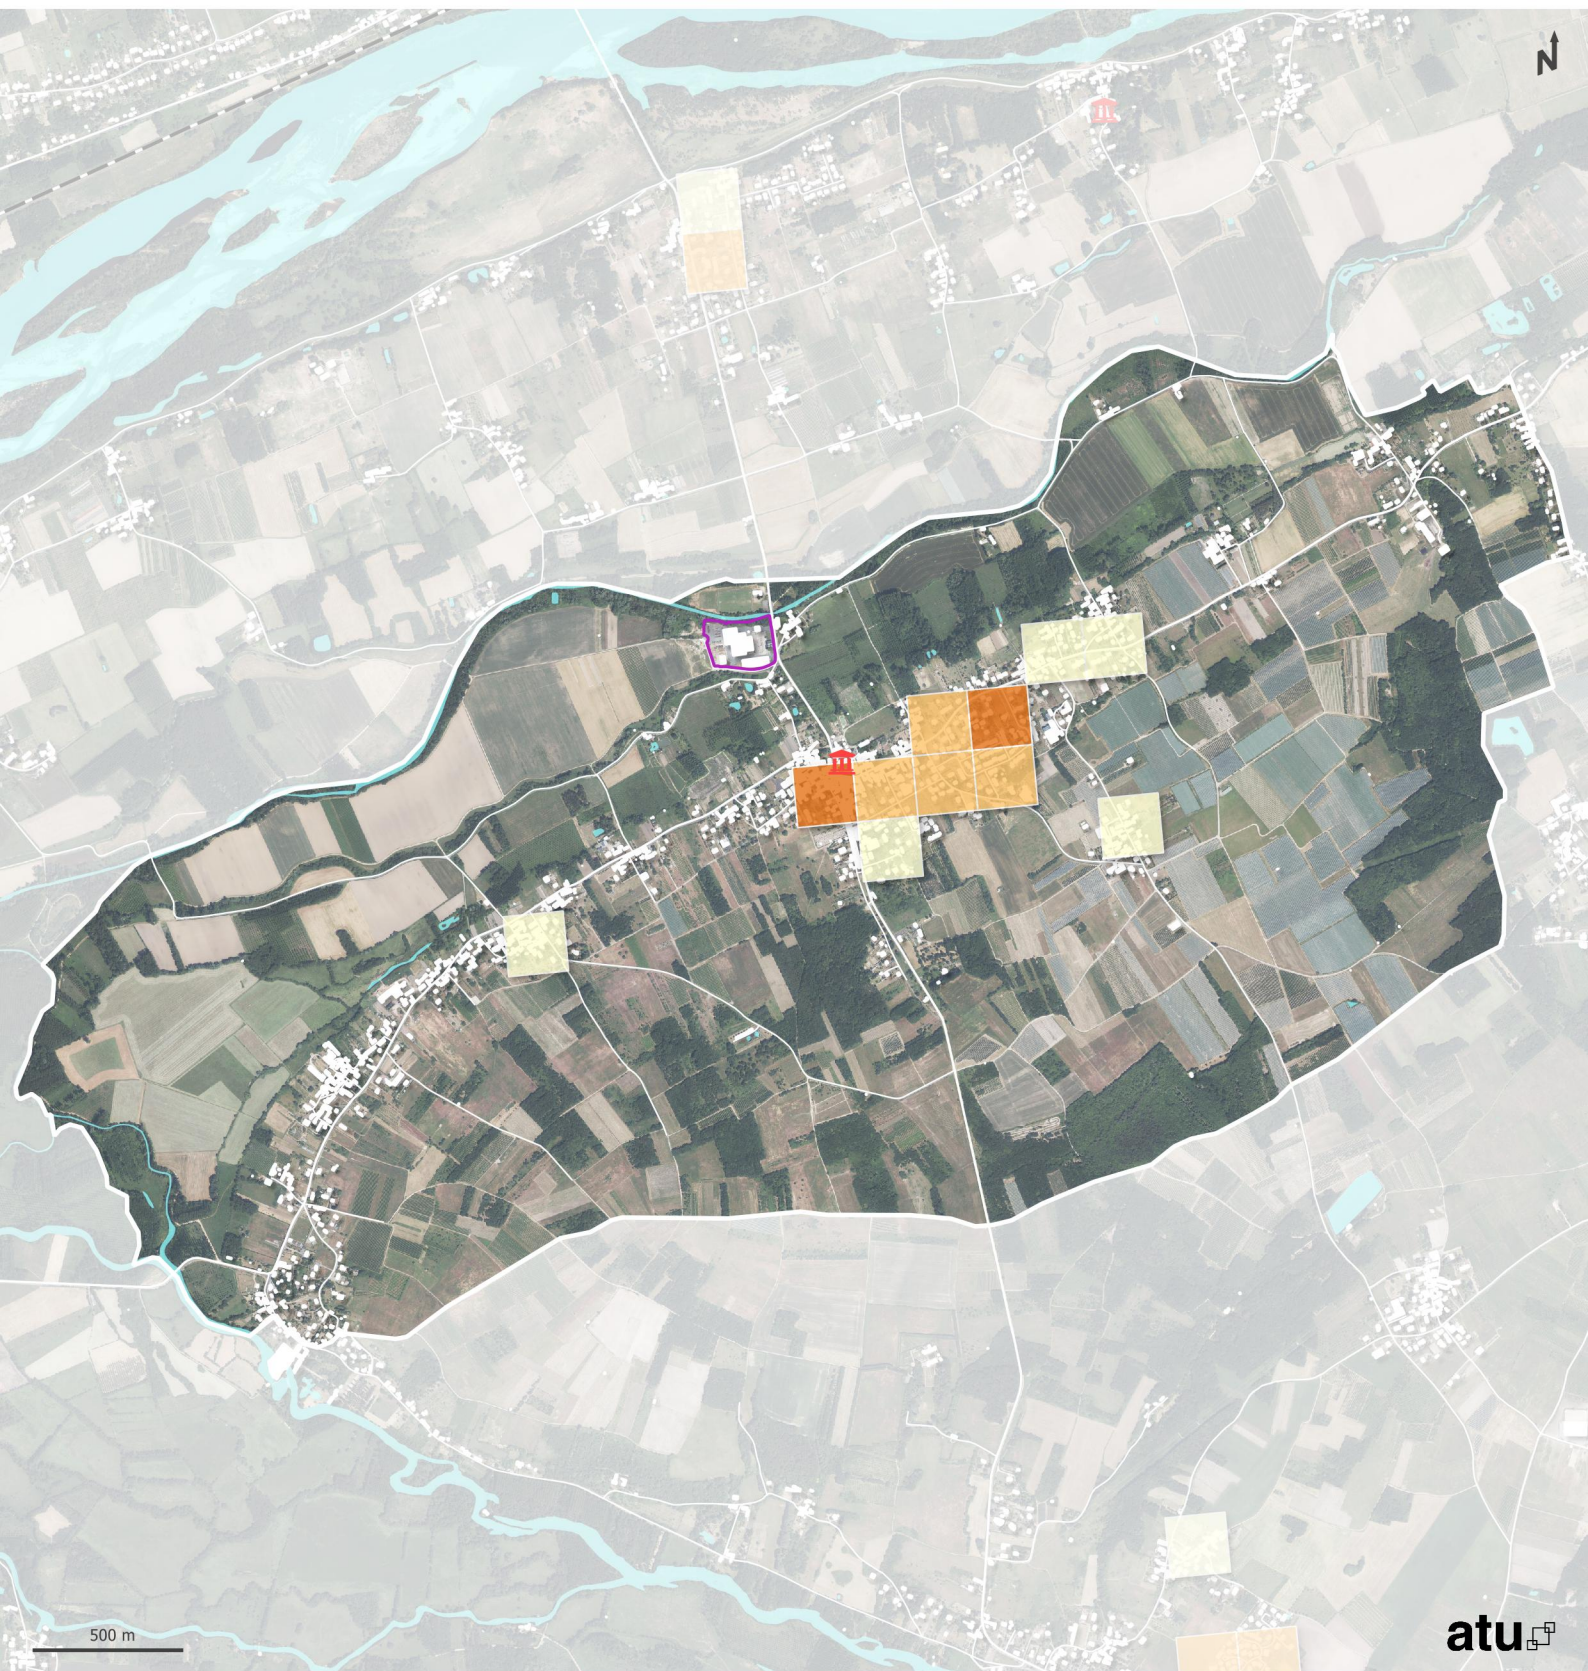

Lignières-de-Touraine - CC Touraine Vallée de l'Indre

**Températures de surfaces
le 17 juin 2022**

Éléments repères

-  Mairie
-  Zone d'activités
- Réseau routier**
-  Autoroute
-  Boulevard périphérique
- Réseau ferroviaire**
-  LGV
-  Voie ferrée

Lignières-de-Touraine - CC Touraine Vallée de l'Indre

Carreau densément peuplé (10hab/ha) soumis à des températures de surfaces moyennes de 30°C et plus

- Enjeu très fort
- Enjeu fort
- Enjeu moyen
- Enjeu faible

Éléments repères

- Mairie
- Zone d'activités

Réseau routier

- Autoroute
- Boulevard périphérique

Réseau ferroviaire

- LGV
- Voie ferrée

Lignières-de-Touraine - CC Touraine Vallée de l'Indre

Vulnérabilité socio-démographique

- Très forte vulnérabilité socio-démographique
- Forte vulnérabilité socio-démographique
- Faible vulnérabilité socio-démographique

Éléments repères

- Mairie
- Zone d'activités

Réseau routier

- Autoroute
- Boulevard périphérique