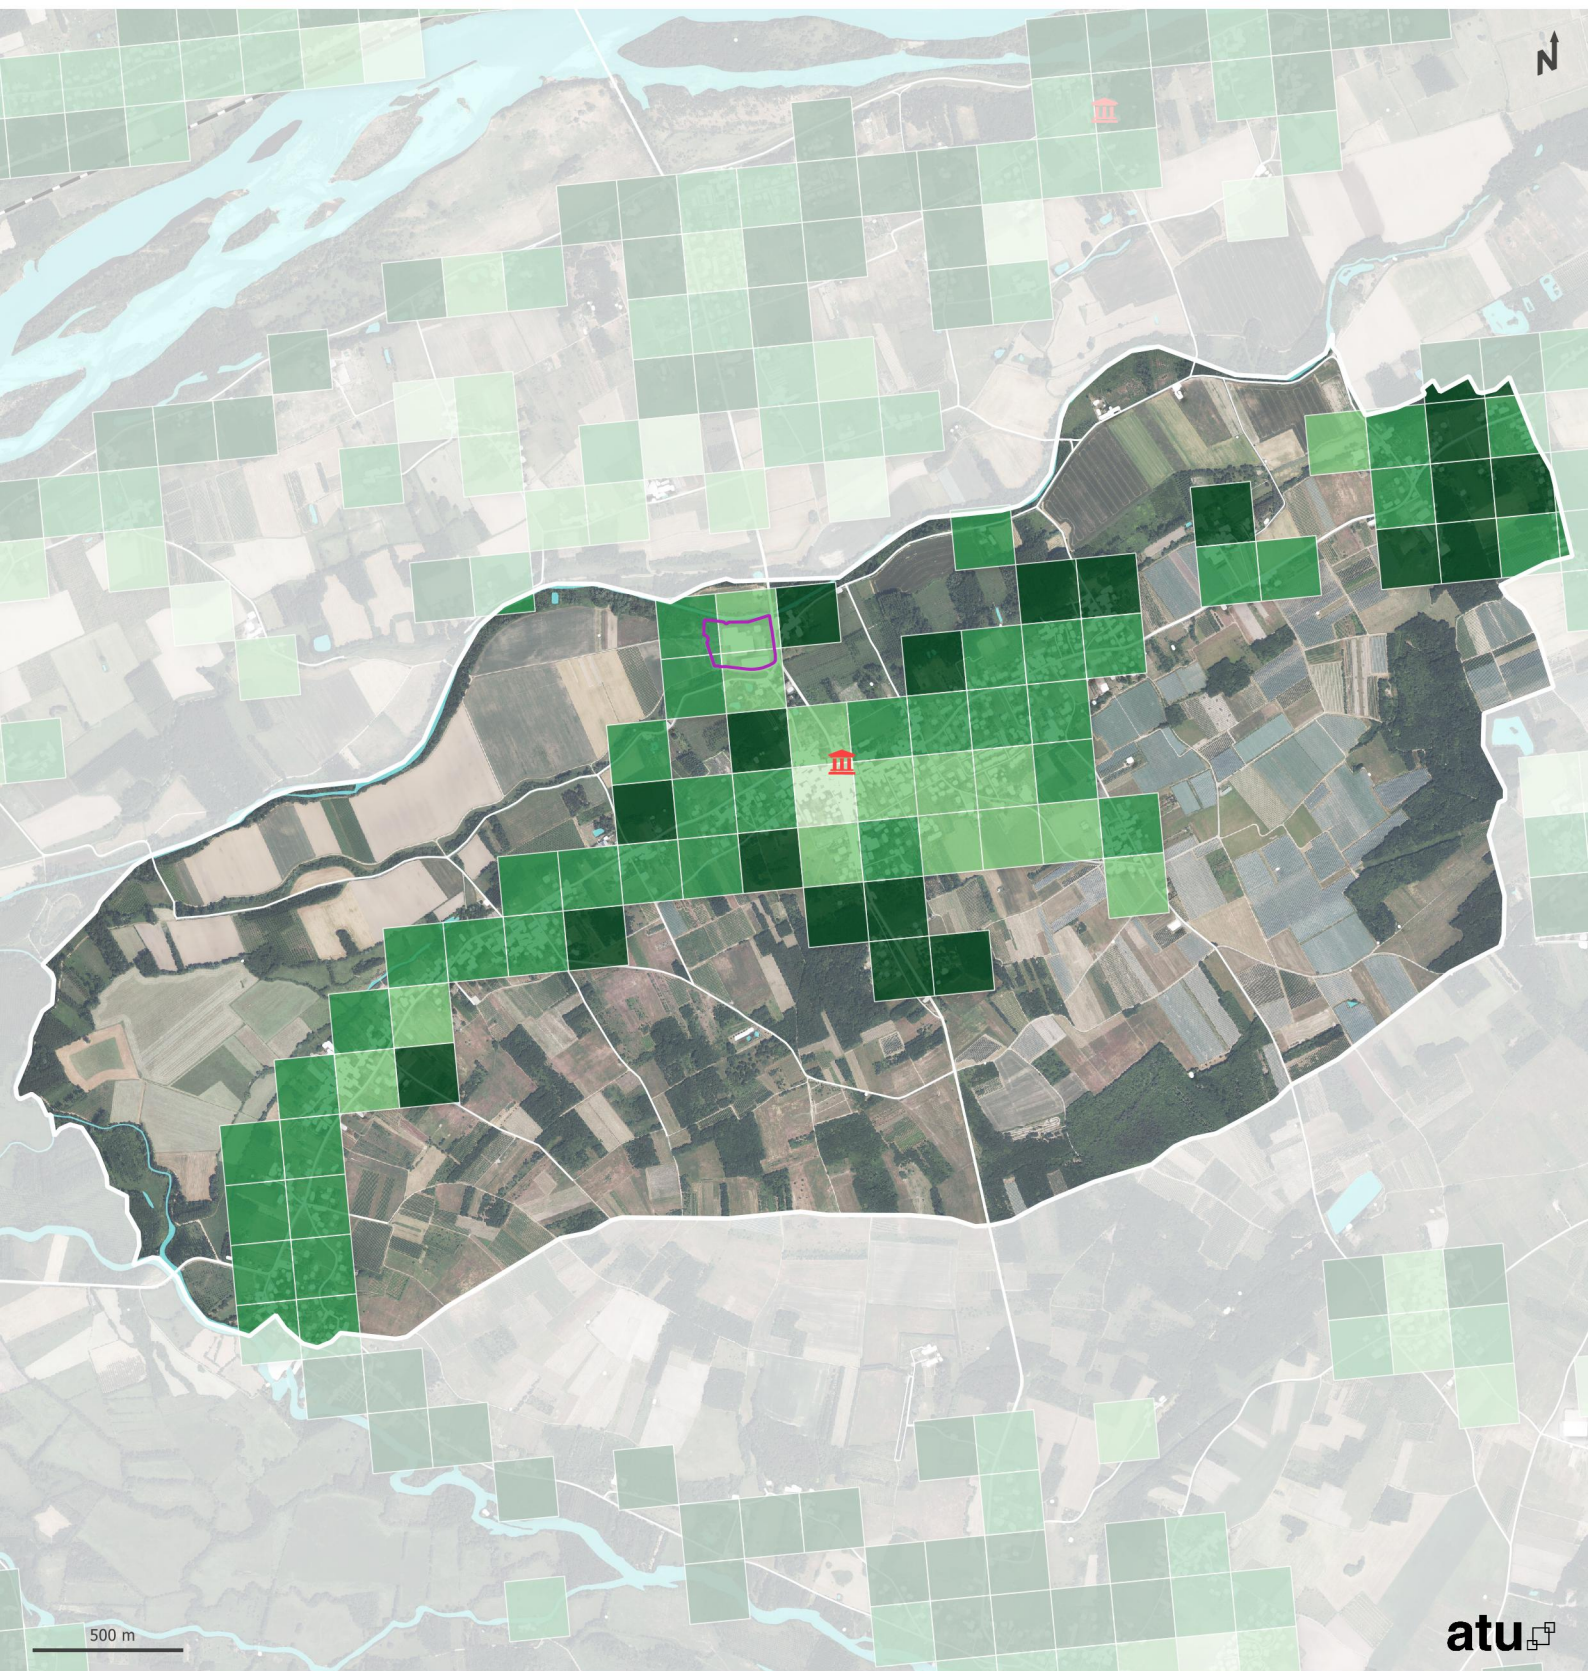

- Très forte vulnérabilité socio-démographique
- Forte vulnérabilité socio-démographique
- Faible vulnérabilité socio-démographique

Éléments repères

- Mairie
- Zone d'activités

Réseau routier

- Autoroute
- Boulevard périphérique

Réseau ferroviaire

- LGV
- Voie ferrée

Lignières-de-Touraine - CC Touraine Vallée de l'Indre

Part d'espaces imperméabilisés par carreau (200 mètres de côté)

- 20% ou moins
- Entre 21% et 40%
- Entre 41% et 60%
- Entre 61% et 80%
- Plus de 80%

Éléments repères

- Mairie
- Zone d'activités

Réseau routier

- Autoroute
- Boulevard périphérique

Réseau ferroviaire

- LGV
- Voie ferrée

Lignières-de-Touraine - CC Touraine Vallée de l'Indre

Part d'espaces végétalisés par carreau (200 mètres de côté)

- 20% ou moins
- Entre 21% et 40%
- Entre 41% et 60%
- Entre 61% et 80%
- Plus de 80%

Éléments repères

- Mairie
- Zone d'activités

Réseau routier

- Autoroute
- Boulevard périphérique

Réseau ferroviaire

- LGV
- Voie ferrée