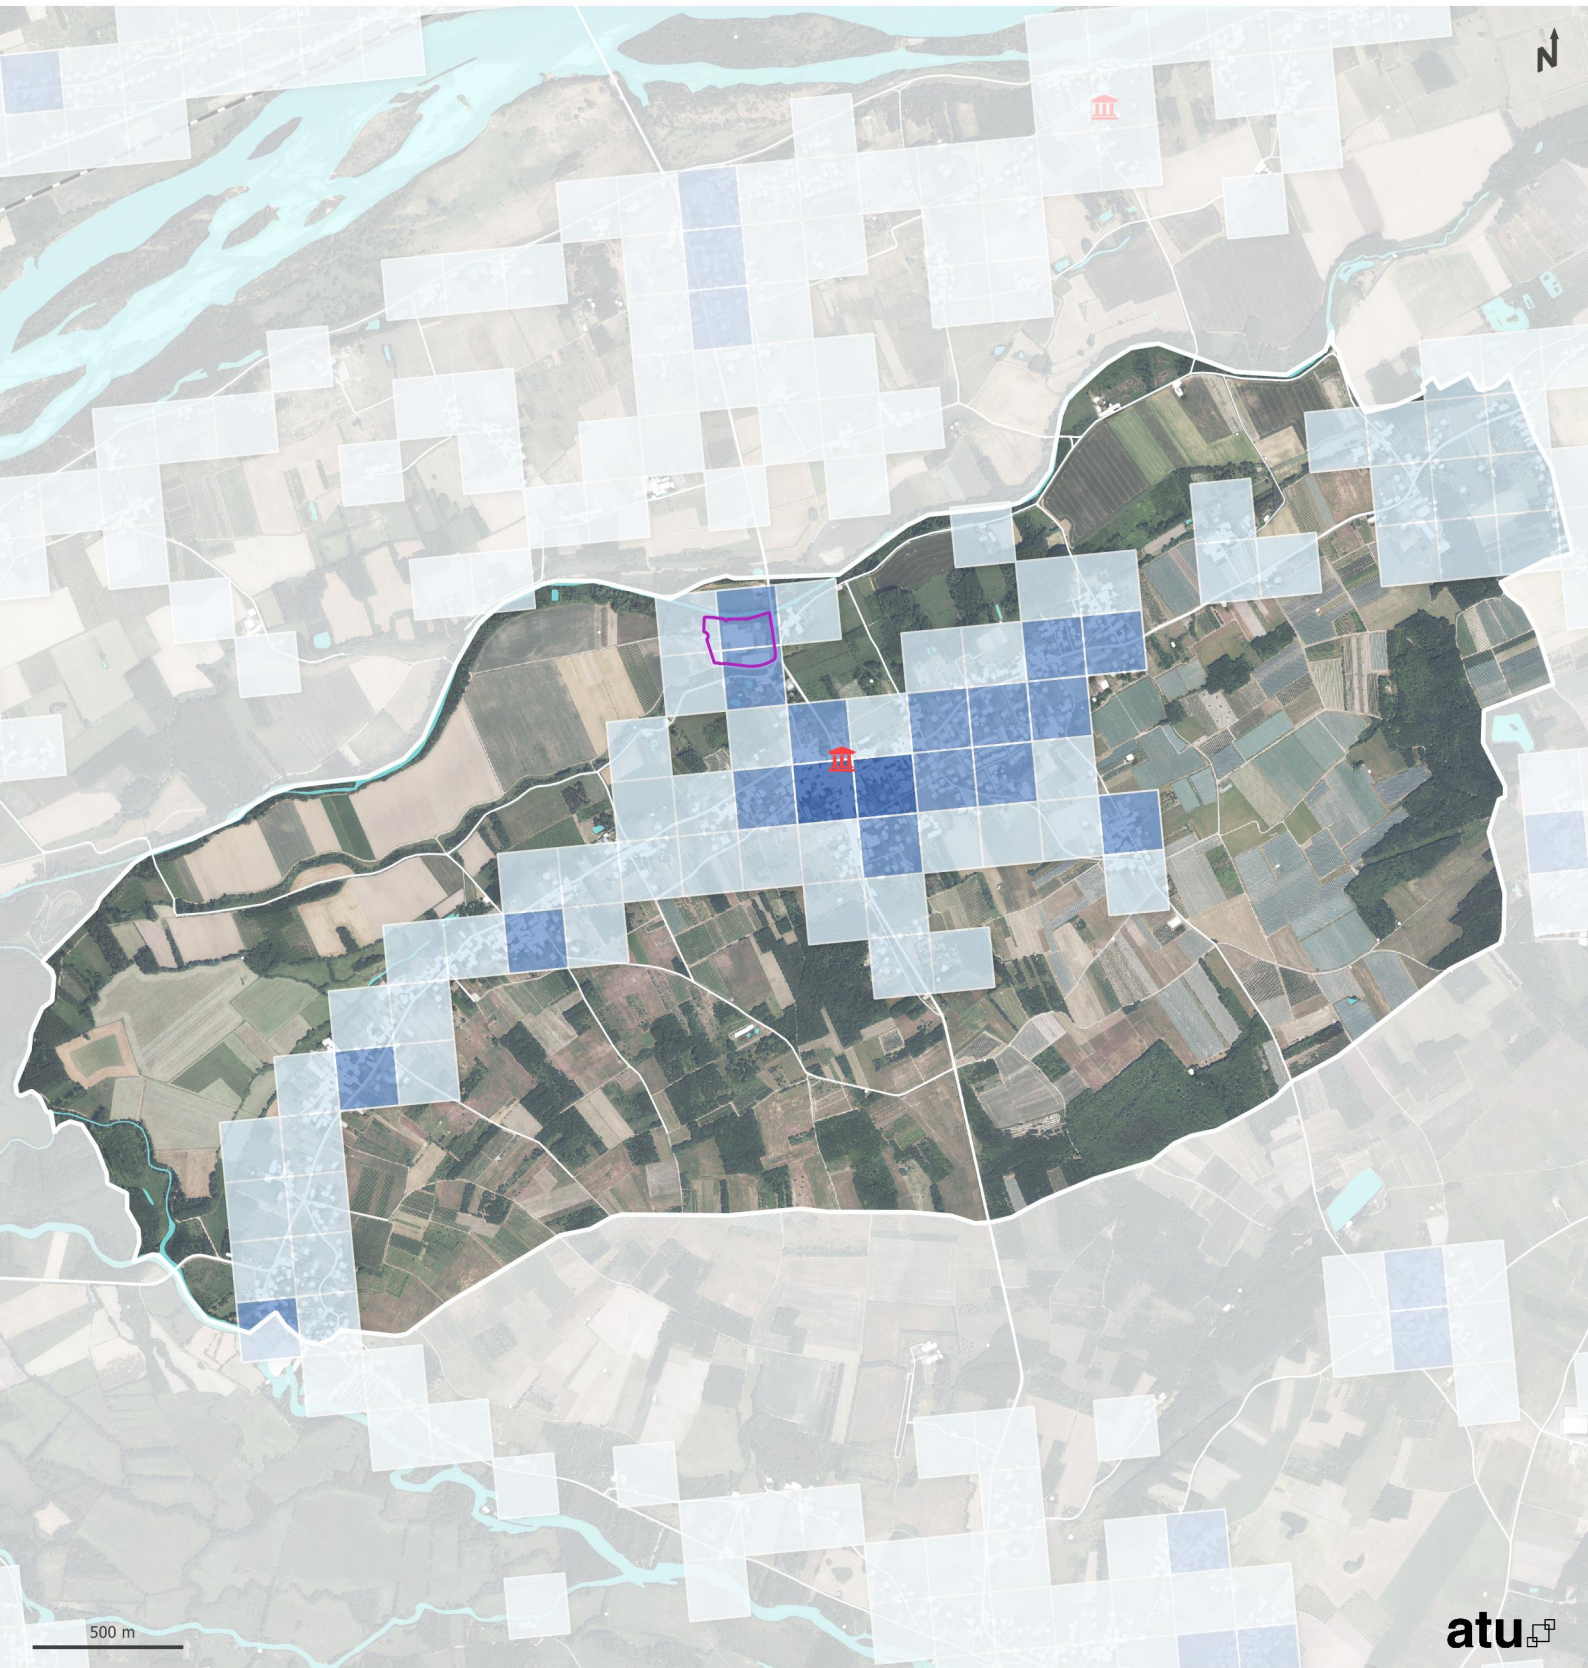

Éléments repères

- Mairie
- Zone d'activités

Réseau routier

- Autoroute
- Boulevard périphérique

Réseau ferroviaire

- LGV
- Voie ferrée

Lignières-de-Touraine - CC Touraine Vallée de l'Indre

Vulnérabilité socio-démographique

- Très forte vulnérabilité socio-démographique
- Forte vulnérabilité socio-démographique
- Faible vulnérabilité socio-démographique

Éléments repères

- Mairie
- Zone d'activités

Réseau routier

- Autoroute
- Boulevard périphérique

Réseau ferroviaire

- LGV
- Voie ferrée

Lignières-de-Touraine - CC Touraine Vallée de l'Indre

Part d'espaces imperméabilisés par carreau (200 mètres de côté)

- 20% ou moins
- Entre 21% et 40%
- Entre 41% et 60%
- Entre 61% et 80%
- Plus de 80%

Éléments repères

- Mairie
- Zone d'activités

Réseau routier

- Autoroute
- Boulevard périphérique

Réseau ferroviaire

- LGV
- Voie ferrée

Lignières-de-Touraine - CC Touraine Vallée de l'Indre

Part d'espaces végétalisés par carreau (200 mètres de côté)