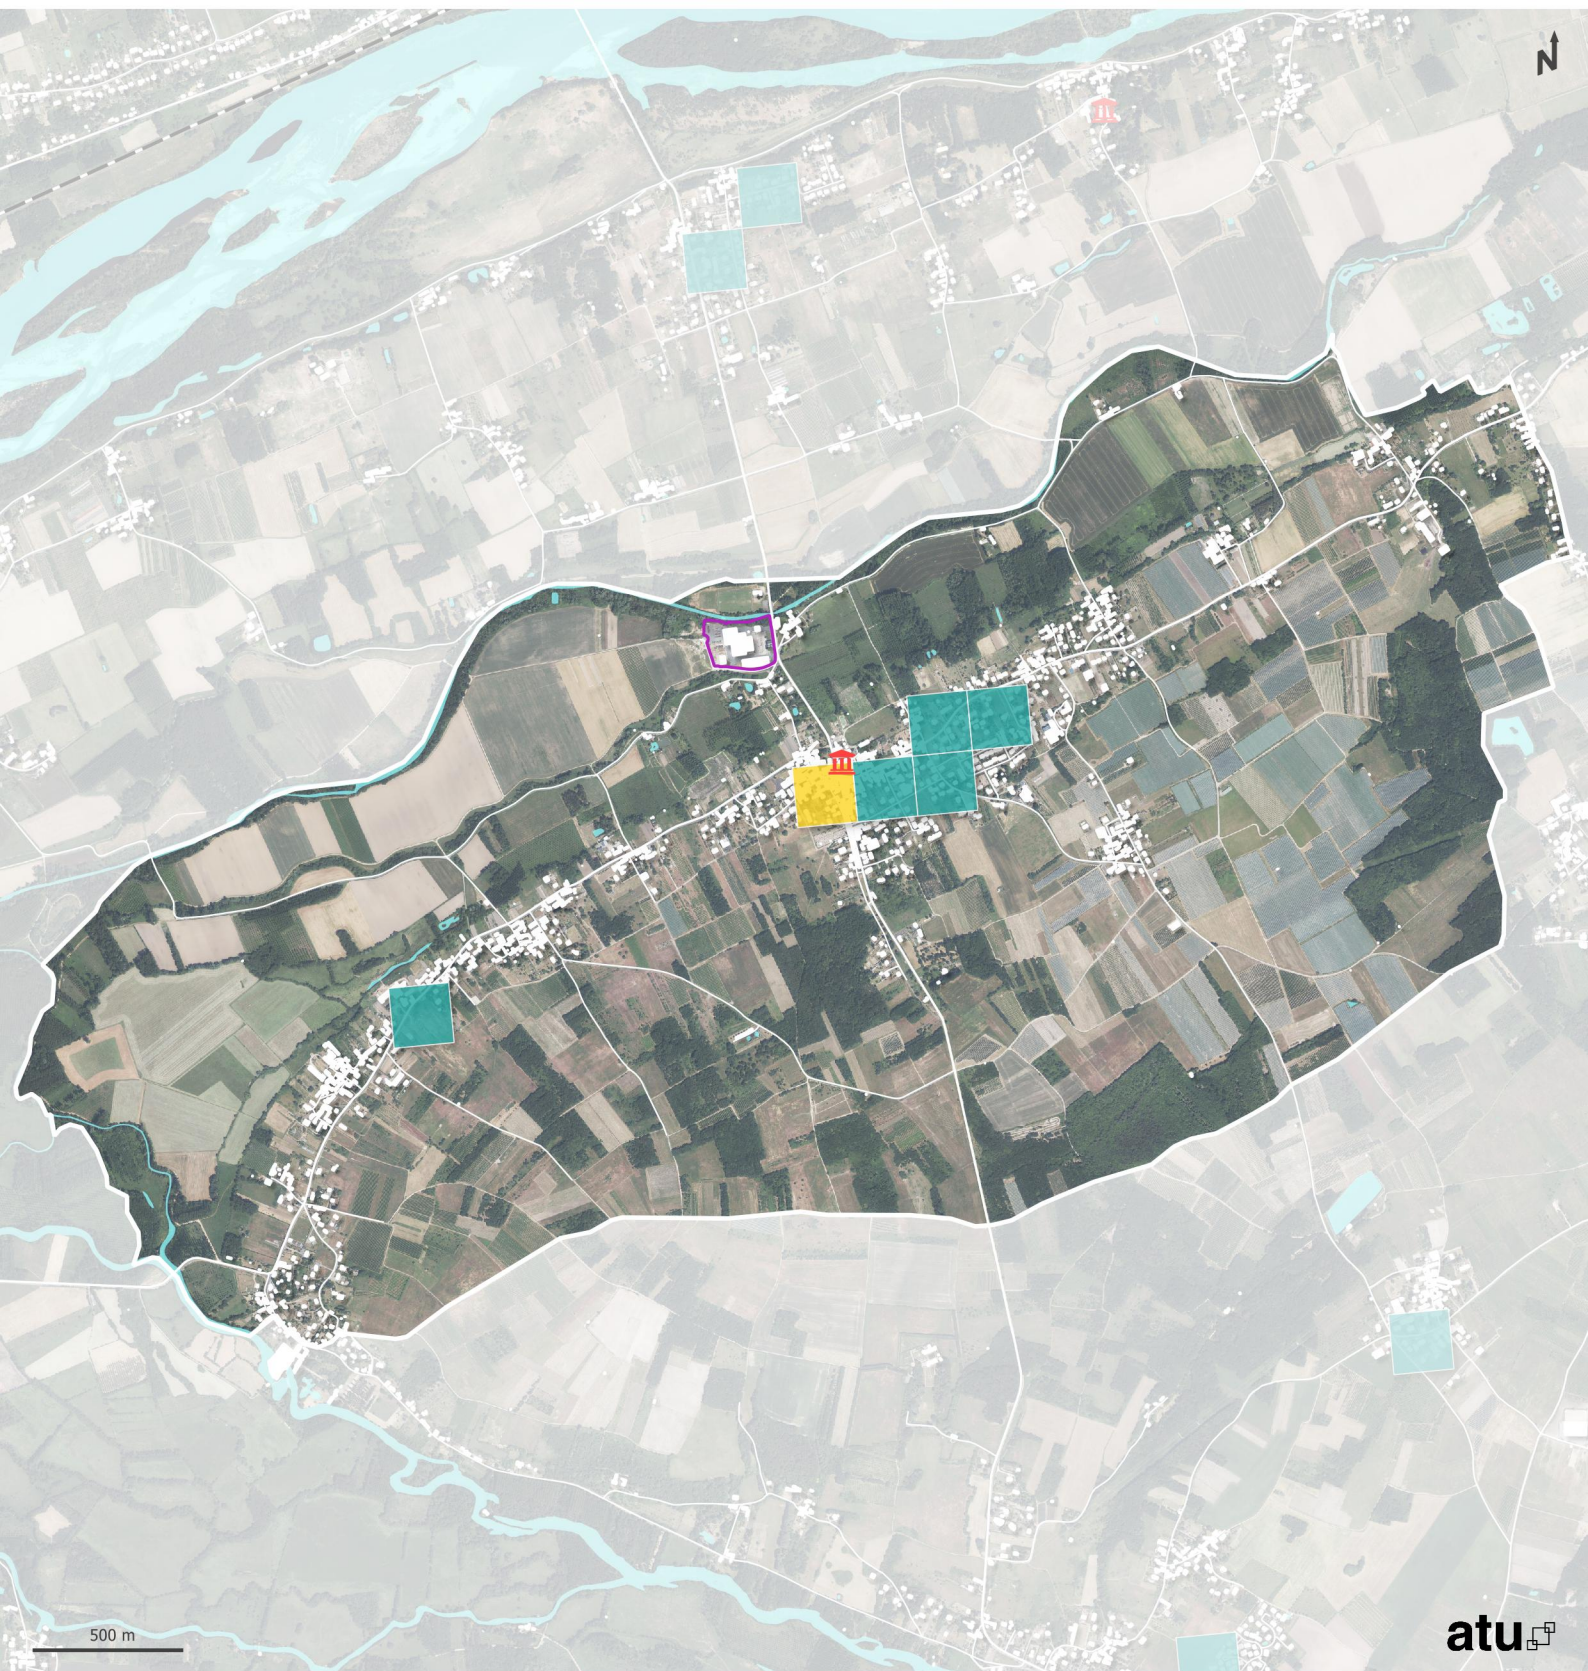

Lignières-de-Touraine - CC Touraine Vallée de l'Indre

Carreau densément peuplé (10hab/ha) soumis à des températures de surfaces moyennes de 30°C et plus

- Enjeu très fort
- Enjeu fort
- Enjeu moyen
- Enjeu faible

Éléments repères

- Mairie
- Zone d'activités

Réseau routier

- Autoroute
- Boulevard périphérique

Réseau ferroviaire

- LGV
- Voie ferrée

Lignières-de-Touraine - CC Touraine Vallée de l'Indre

Vulnérabilité socio-démographique

- Très forte vulnérabilité socio-démographique
- Forte vulnérabilité socio-démographique
- Faible vulnérabilité socio-démographique

Éléments repères

- Mairie
- Zone d'activités

Réseau routier

- Autoroute
- Boulevard périphérique

Éléments repères

- Mairie
- Zone d'activités

Réseau routier

- Autoroute
- Boulevard périphérique

Réseau ferroviaire

- LGV
- Voie ferrée

Lignières-de-Touraine - CC Touraine Vallée de l'Indre

Part d'espaces végétalisés par carreau (200 mètres de côté)