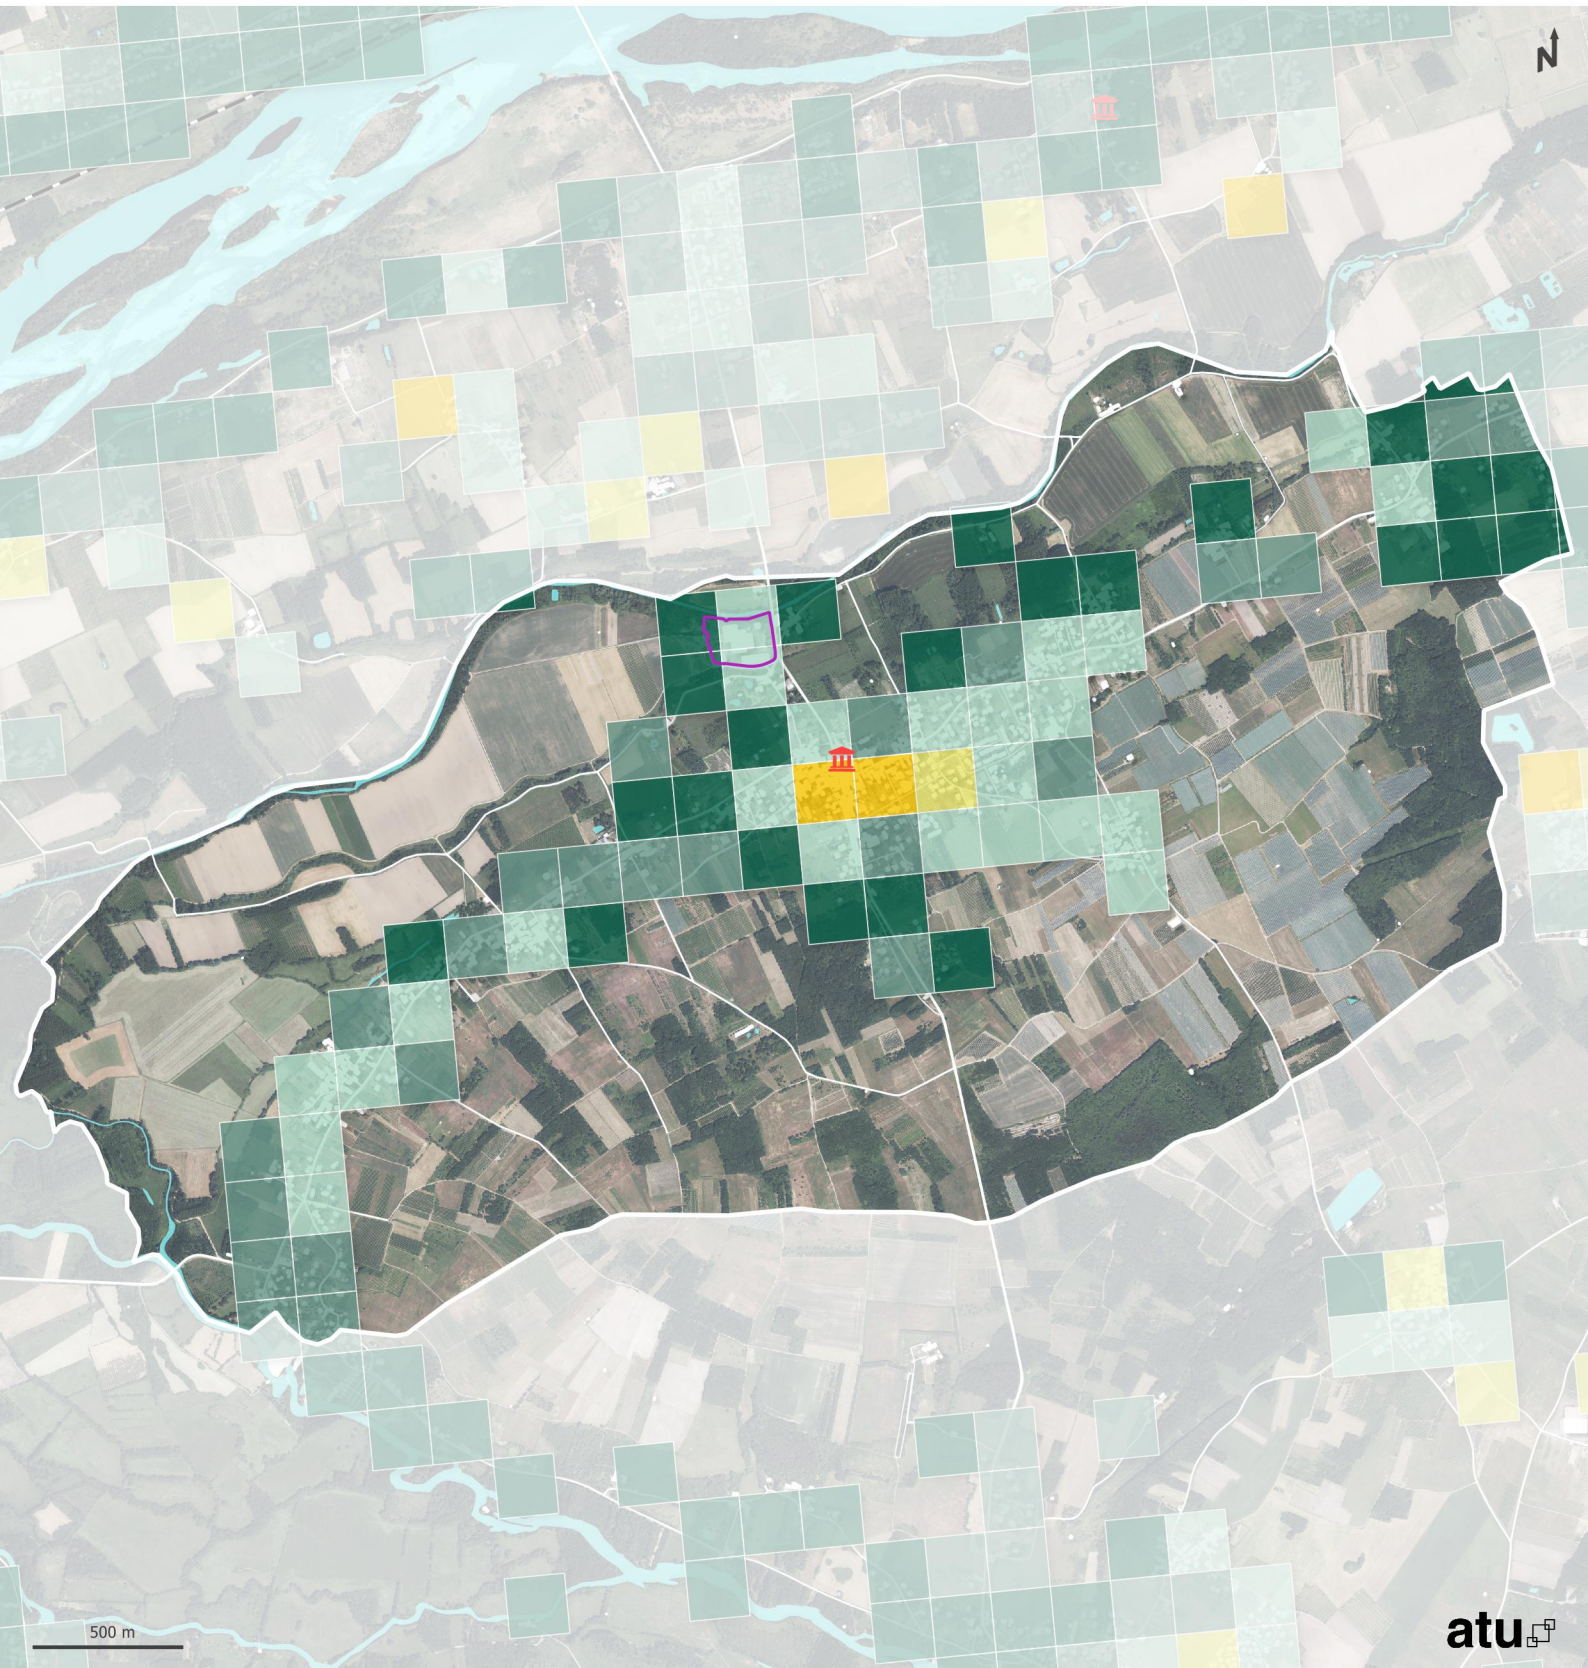

- Très forte vulnérabilité socio-démographique
- Forte vulnérabilité socio-démographique
- Faible vulnérabilité socio-démographique

Éléments repères

- Mairie
- Zone d'activités

Réseau routier

- Autoroute
- Boulevard périphérique

Éléments repères

- Mairie
- Zone d'activités

Réseau routier

- Autoroute
- Boulevard périphérique

Réseau ferroviaire

- LGV
- Voie ferrée

Lignières-de-Touraine - CC Touraine Vallée de l'Indre

Part d'espaces végétalisés par carreau (200 mètres de côté)

- 20% ou moins
- Entre 21% et 40%
- Entre 41% et 60%
- Entre 61% et 80%
- Plus de 80%

Éléments repères

- Mairie
- Zone d'activités

Réseau routier

- Autoroute
- Boulevard périphérique

Réseau ferroviaire

- LGV
- Voie ferrée

Réseau routier

- Autoroute
- Boulevard périphérique

Réseau ferroviaire

- LGV
- Voie ferrée