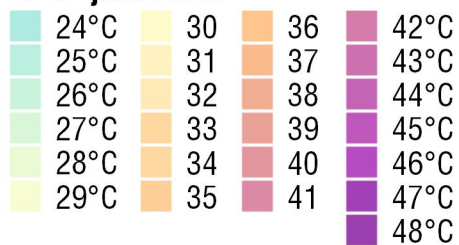

Le Boulay - CC du Castelrenaudais

Températures de surfaces  
le 17 juin 2022

Éléments repères

- Mairie
- Zone d'activités
- Réseau routier**
  - Autoroute
  - Boulevard périphérique
- Réseau ferroviaire**
  - LGV
  - Voie ferrée

## Le Boulay - CC du Castelrenaudais

**Carreau densément peuplé (10hab/ha) soumis à des températures de surfaces moyennes de 30°C et plus**

- Enjeu très fort
- Enjeu fort
- Enjeu moyen
- Enjeu faible